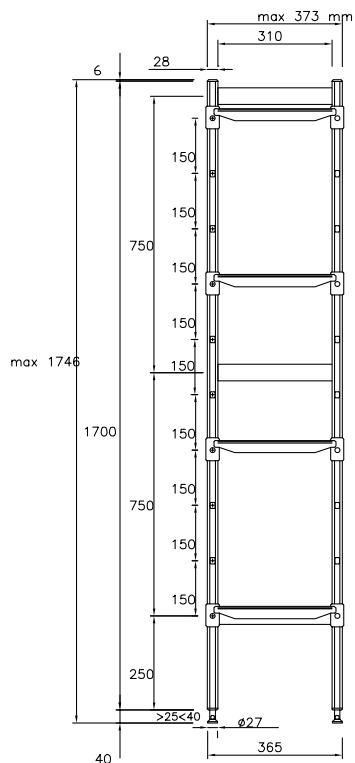

Zkrácená specifikace

Položka č. _____

Pro rohové instalace. 4 policová sada. Žebrované plastové police (H=373mm). Hliníkové postranice (V=1700mm). Výškově stavitelné nohy. Kombinují se s policemi pro přímé instalace.

Konstrukce

- Stojky a rámy polic jsou konstruovány výhradně z eloxovaného hliníku (20 mikrometrů).
- Police jsou tvořeny pomocí polyethylenových deskových částí, které se vkládají mezi nosné hliníkové rámy.
- Polyethylenové sekční části polic lze umývat v myčce nádobí.
- Rohové regály se musí sestavovat v kombinaci s rovnými regály (hloubky 375mm nebo 475mm) pomocí dodávaných rohových úchytů, které lze připevnit na police rovného regálu kdekoliv po celé jejich délce.
- Standardně 4 polohovatelné police podepřeny na jedné straně stojkou, na druhé straně se přichytí/zavěsí pomocí rohových spojovacích prvků k policím rovného regálu.

SCHVÁLENO: _____

Zepředu

Shora

Ostatní:

	A mm	C mm	D mm	E mm
137050	708	744	373	407
137051	798	834	373	407
137052	886	922	373	407
137053	974	1010	373	407
137054	1062	1098	373	407
137055	1152	1188	373	407
137056	1240	1276	373	407
137057	1330	1366	373	407
137058	1505	1541	373	407

Hlavní informace

Postranní stojka:

137054 (ACS1094)	1 ks
Vnější rozměry, Šířka	1098 mm
Vnější rozměry, Hloubka	373 mm
Vnější rozměry, Výška	1700 mm
Max. nosnost:	760 kg
Netto váha:	17 kg

Policové systémy
 Regál rohový, 4 police - 373x1098mm, "AI"