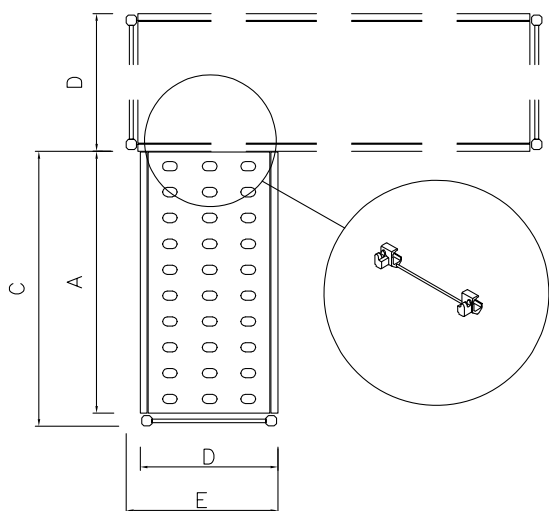

Konstrukce

- Stojky a rámy polic jsou konstruovány výhradně z eloxovaného hliníku (20 mikrometrů).
- Police jsou tvořeny pomocí polyethylenových deskových částí, které se vkládají mezi nosné hliníkové rámy.
- Polyethylenové sekční části polic lze umývat v myčce nádobí.
- Rohové regály se musí sestavovat v kombinaci s rovnými regály (hloubky 375mm nebo 475mm) pomocí dodávaných rohových úchytů, které lze připevnit na police rovného regálu kdekoliv po celé jejich délce.
- Standardně 4 polohovatelné police podepřeny na jedné straně stojkou, na druhé straně se přichytí/zavěsí pomocí rohových spojovacích prvků k policím rovného regálu.

Extra příslušenství

- Polyethylenová police s hliníkovým rámem, 373X1062mm. PNC 850054
- Rohový spojovací prvek pro police H=373mm. PNC 850070
- Sada 2 otočných koleček, prům. 100mm. PNC 850072
- Sada 2 otočných koleček s brzdou, prům. 100mm. PNC 850073

SCHVÁLENO: _____

Zepředu

Shora

Ostatní:

	A mm	C mm	D mm	E mm
137050	708	744	373	407
137051	798	834	373	407
137052	886	922	373	407
137053	974	1010	373	407
137054	1062	1098	373	407
137055	1152	1188	373	407
137056	1240	1276	373	407
137057	1330	1366	373	407
137058	1505	1541	373	407

Hlavní informace

Postranní stojka:

137054 (ACS1094)	1 ks
Vnější rozměry, Šířka	1098 mm
Vnější rozměry, Hloubka	373 mm
Vnější rozměry, Výška	1700 mm
Max. nosnost:	760 kg
Netto váha:	17 kg

Policové systémy
 Regál rohový, 4 police - 373x1098mm, "AI"